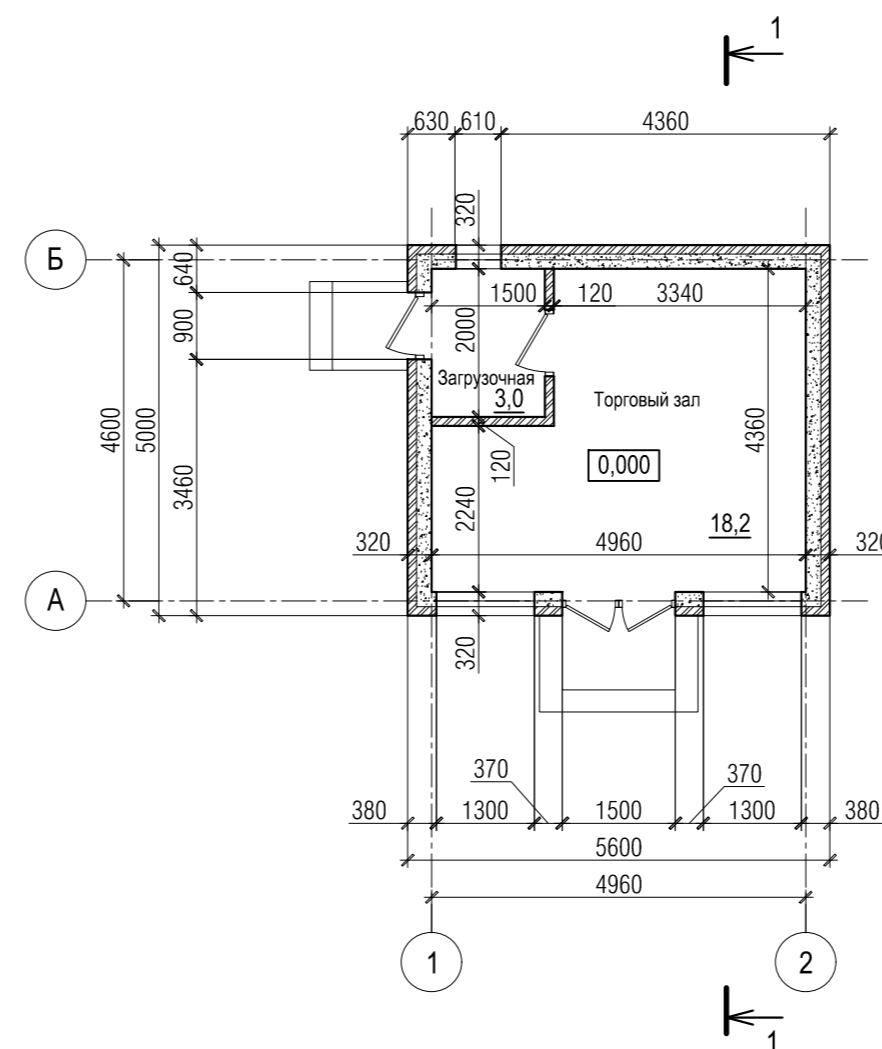

Здание магазина по адресу (ориентир): ДК АКДП с. Кулешовка. Участок находится примерно в 50м от ориентира по направлению на север.

План на отм. 0,000

Разрез 1-1

Технико-экономические показатели

| №№ п/п | Наименование | Ед. изм. | Кол-во |
|--------|------------------------|----------------|--------|
| 1 | Общая площадь магазина | м ² | 21,2 |
| 2 | Торговая площадь | м ² | 18,2 |
| 3 | Площадь застройки | м ² | 28,0 |
| 4 | Строительный объем | м ³ | 84,0 |
| 5 | Этажность | эт. | 1 |