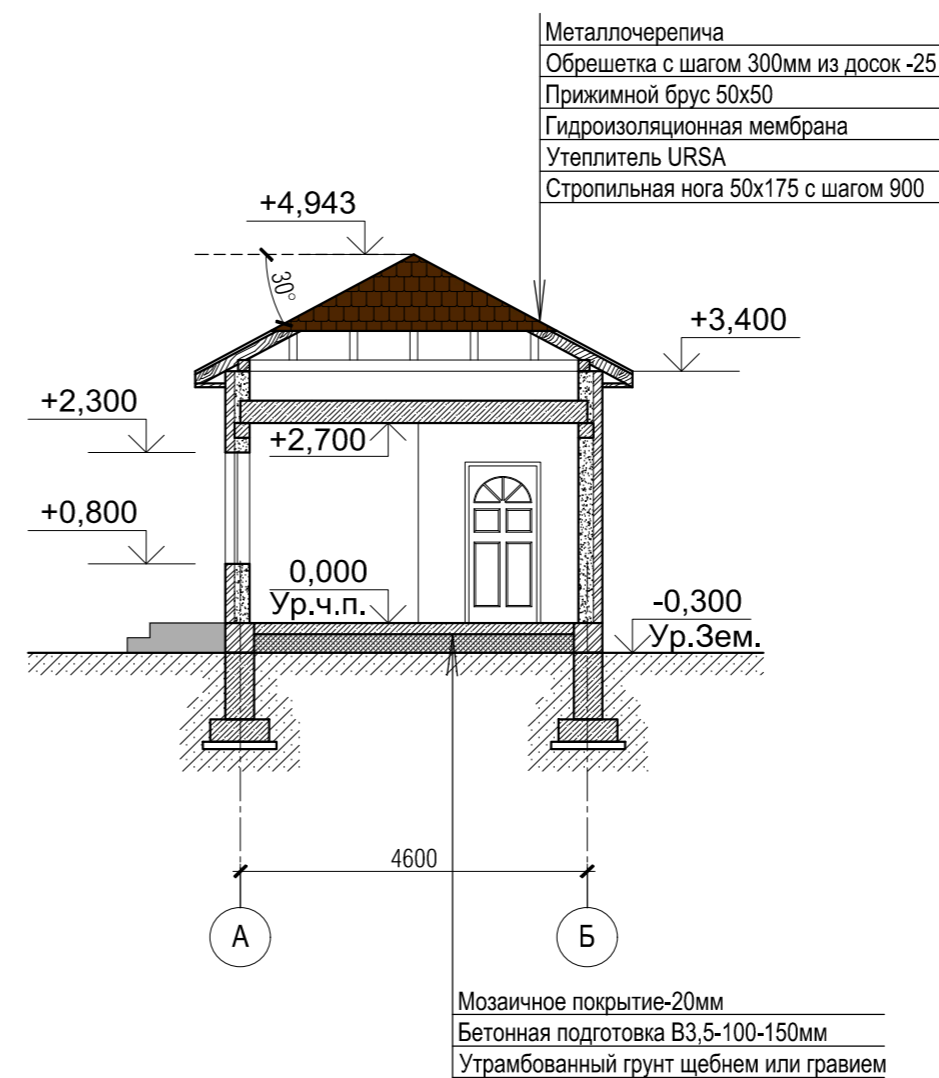

Здание магазина по адресу (ориентир): ДК АКДП с. Кулешовка. Участок находится примерно в 50м от ориентира по направлению на север.

План на отм. 0,000

Разрез 1-1

Технико-экономические показатели

| №№ п/п | Наименование | Ед. изм. | Кол-во |
|--------|------------------------|----------------|--------|
| 1 | Общая площадь магазина | м ² | 21,2 |
| 2 | Торговая площадь | м ² | 18,2 |
| 3 | Площадь застройки | м ² | 28,0 |
| 4 | Строительный объем | м ³ | 84,0 |
| 5 | Этажность | эт. | 1 |