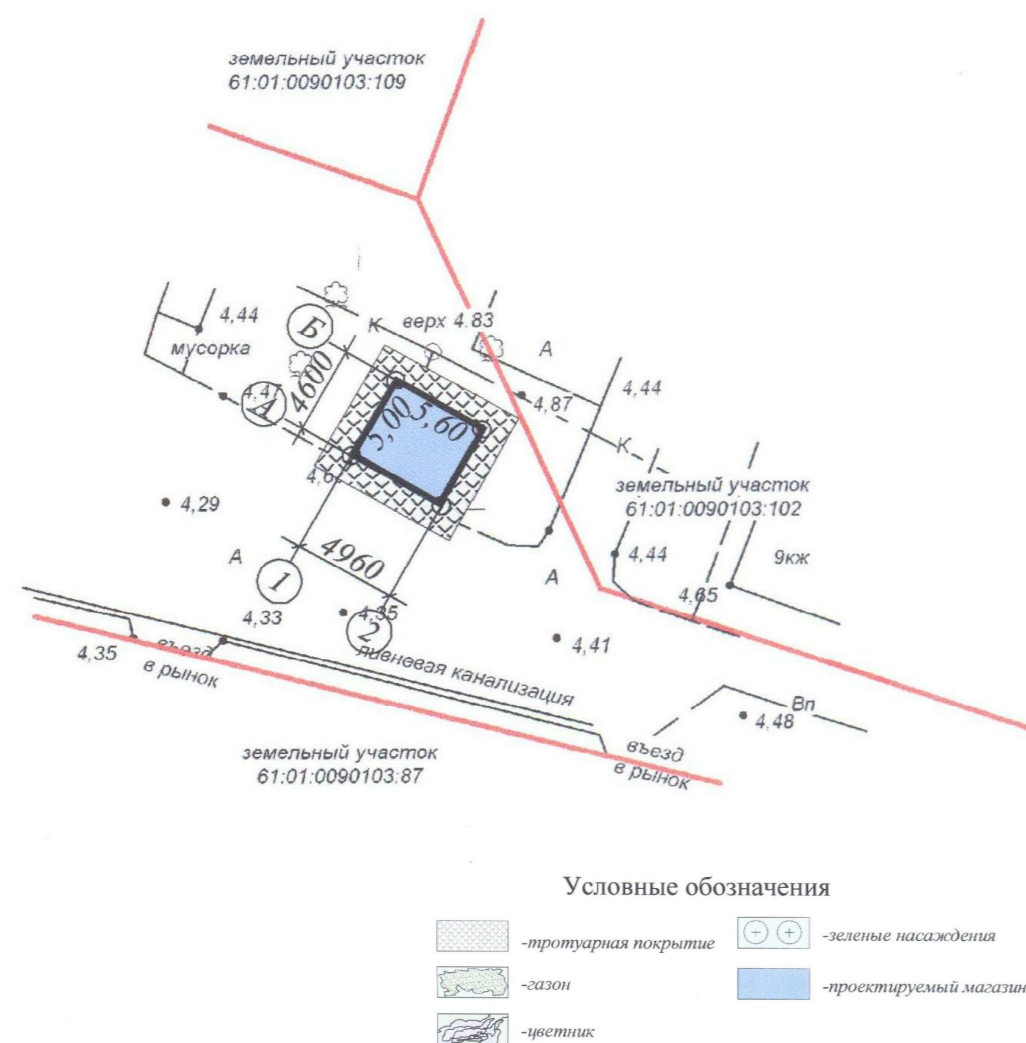

Здание магазина по адресу (ориентир): ДК АКДП с. Кулешовка. Участок находится примерно в 50м от ориентира по направлению на север.

План на отм. 0,000

Разрез 1-1

Технико-экономические показатели

| №№ п/п | Наименование | Ед. изм. | Кол-во |
|--------|------------------------|----------------|--------|
| 1 | Общая площадь магазина | м ² | 21,2 |
| 2 | Торговая площадь | м ² | 18,2 |
| 3 | Площадь застройки | м ² | 28,0 |
| 4 | Строительный объем | м ³ | 84,0 |
| 5 | Этажность | эт. | 1 |